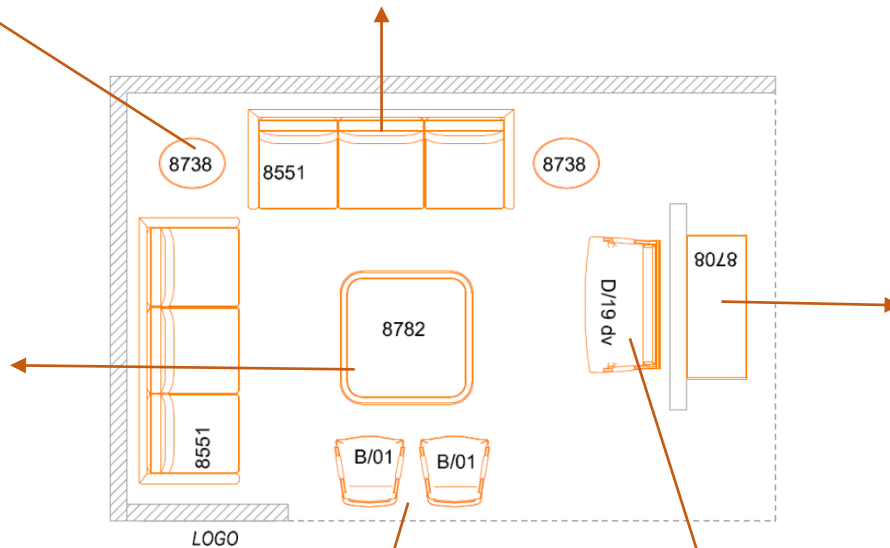

SALDA

1870

Index Dubai

Art. 8738 side table
Cm 60x40x70
Qty.2

Art.8551 custom made
Cm 240x90x100
Qty.2

Art. 8708 Chest of drawers
Cm 130x55x91
Qty.1

Art. 8782 Small table
Cm 120x120x40
Qty.1

Art.B/01
Cm 73x75x105
Qty.2

Art.D/19
Cm 122x68x101
Qty.1

Art.D/19

Finishing:
Oro rosa

Fabric for sofa:
LZ-RX21984 (CAT.B)

Fabric for cushion:
CV182 (CAT.A) + CV181 (CAT. A)

Art.B/01

Finishing:
Oro rosa

Fabric for armchair:
RU-30665-5